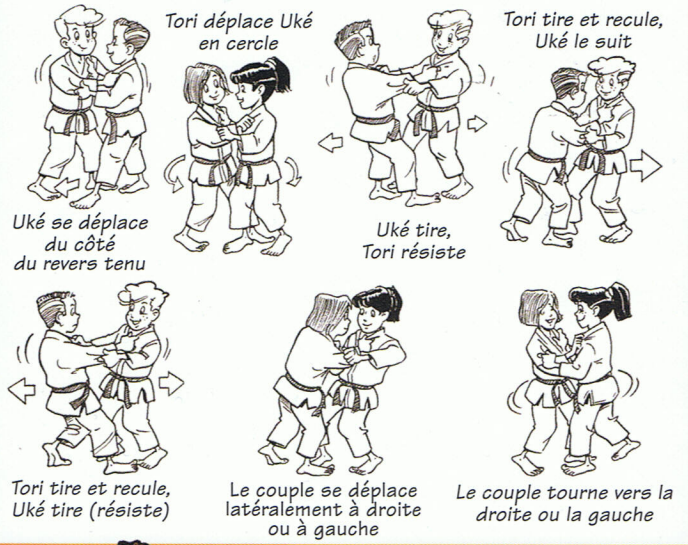

TECHNIQUES DE PROJECTION

NAGE WAZA

Reprise des situations étudiées antérieurement, plus...

Programme de la ceinture jaune/orange à la ceinture orange (perfectionnement global)

TECHNIQUES DE CONTRÔLE

KATAME WAZA

EN position inférieure (sous Uké), je sais

EN position supérieure (sur Uké), je sais

Je réponds avec les techniques étudiées antérieurement, plus...

EN position supérieure Je connais 5 immobilisations

EN position inférieure

Âges plancher ceinture jaune/orange : 9 ans

ceinture orange : 10 ans